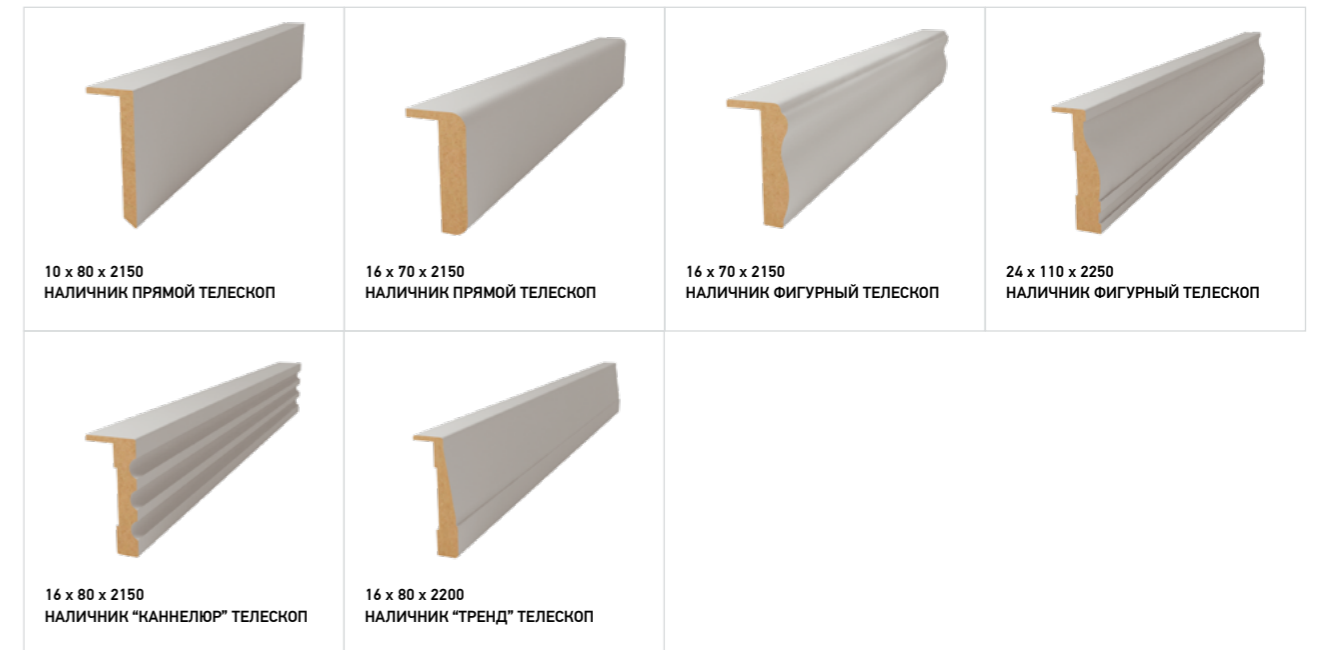

ЦВЕТА
ТЕКСТУР

КОРОБКА

ДОБОР

НАЛИЧНИК

МОЛДИНГ