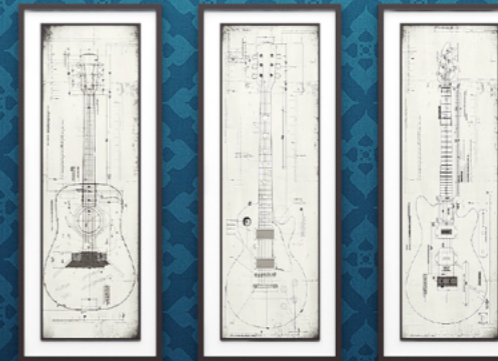

1LK ГАЛЬКА ЛЮКС