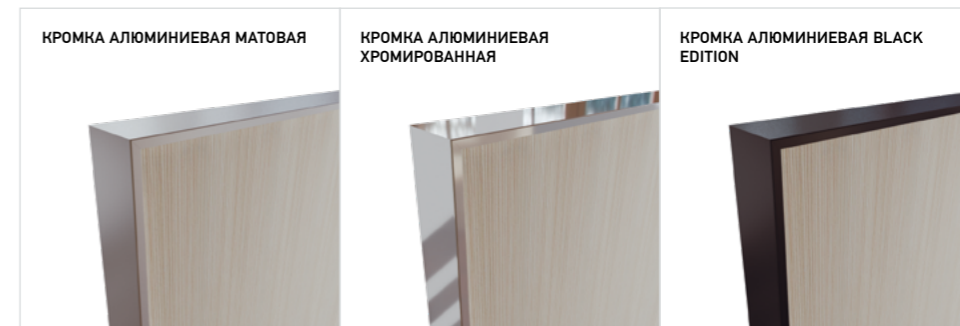

ЦВЕТА
ТЕКСТУР

КОРОБКА

ДОБОР

НАЛИЧНИК

КРОМКА