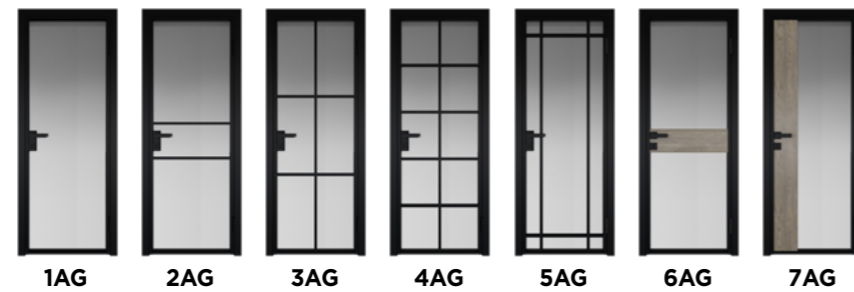

ЧЕРНЫЙ RAL9005

ЦВЕТА ПОКРАСКИ ПРОФИЛЯ

ЦВЕТА ЛАМИНАЦИИ ПРОФИЛЯ И ВСТАВОК

ОСТЕКЛЕНИЕ

* - Обратите внимание! Лицевая часть стекла мателюкс матированная, поэтому необходимо указывать сторонность открывания двери.

МОДЕЛИ

2AG СЕРЫЙ RAL9006

AGK

СЕРИЯ AGK

Двери серии AG и AGK – новейшая эксклюзивная разработка фабрики ProfilDoors. Двери этой серии надежны, функциональны и элегантно вписываются в современные интерьеры. Конструкция двери данной серии выполнена из алюминиевого профиля под двойное остекление, сочетает в себе функциональность, изящество и высокие эксплуатационные характеристики. Двери серии AGK идеально сочетаются с межкомнатными дверьми других серий, эффектно подчеркнут и дополнят классический или ультрасовременный интерьер.