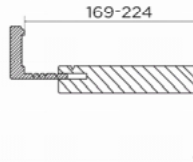

Моноблок REVERSE 185