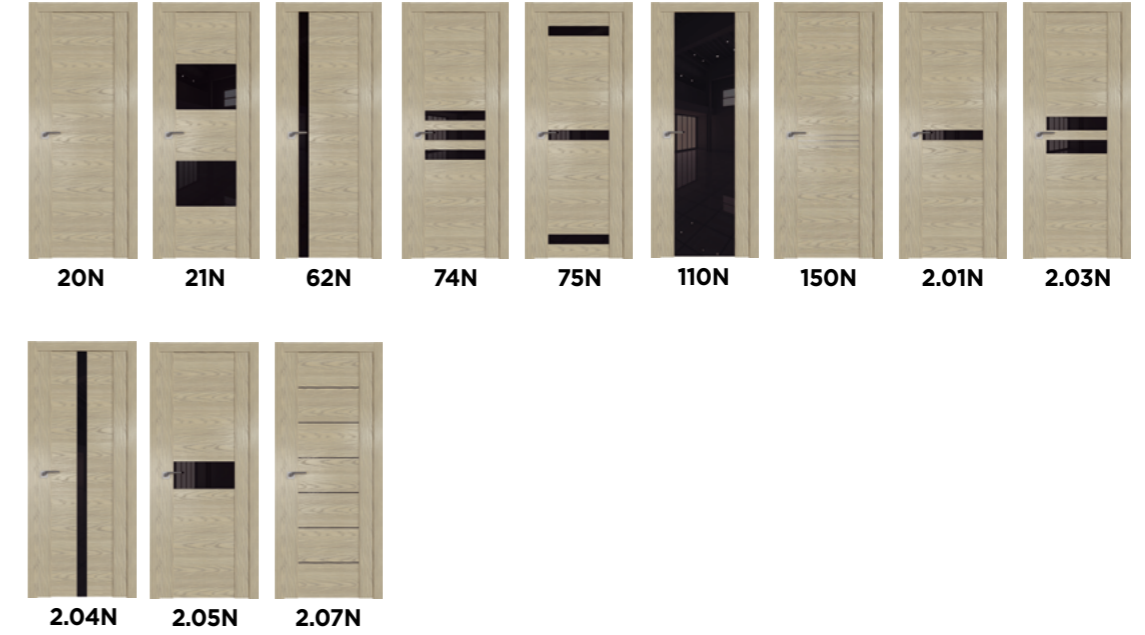

**ЦВЕТА
ТЕКСТУР**

КОРОБКА

ДОБОР

НАЛИЧНИК

ОСТЕКЛЕНИЕ

МОДЕЛИ