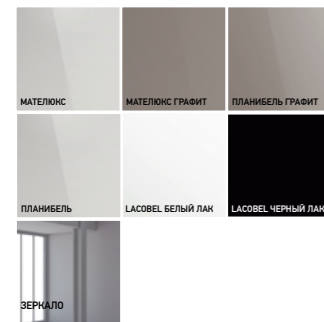

2
цвета

>6
моделей

ЧЕРНЫЙ АЛЮМИНИЙ

AGK

5AGK ЧЕРНЫЙ АЛЮМИНИЙ

ЦВЕТА КРОМКИ

ЦВЕТА ВСТАВОК

ОСТЕКЛЕНИЕ

МОДЕЛИ

1AGK

ОСТЕКЛЕНИЕ

МОДЕЛИ

2AGK

3AGK

4AGK

ОСТЕКЛЕНИЕ