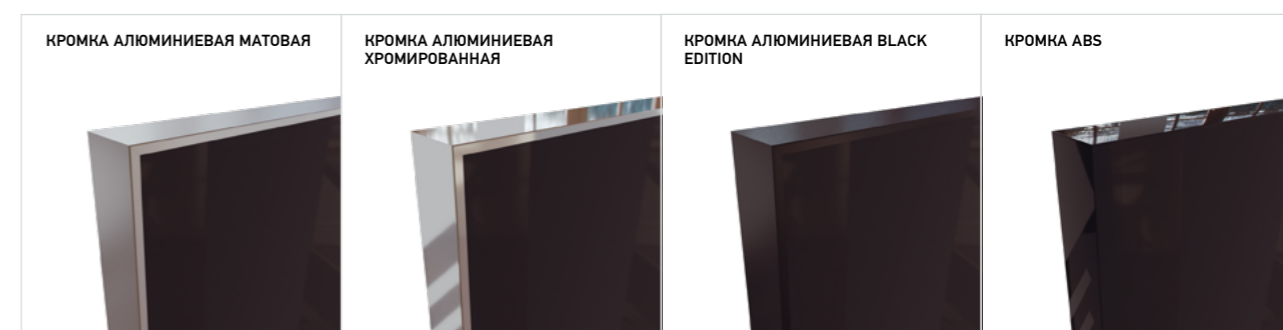

ЦВЕТА
ТЕКСТУР

КОРОБКА

ДОБОР

НАЛИЧНИК

КРОМКА

БАГЕТ
В МОДЕЛЯХ С 80LK ПО 89LK