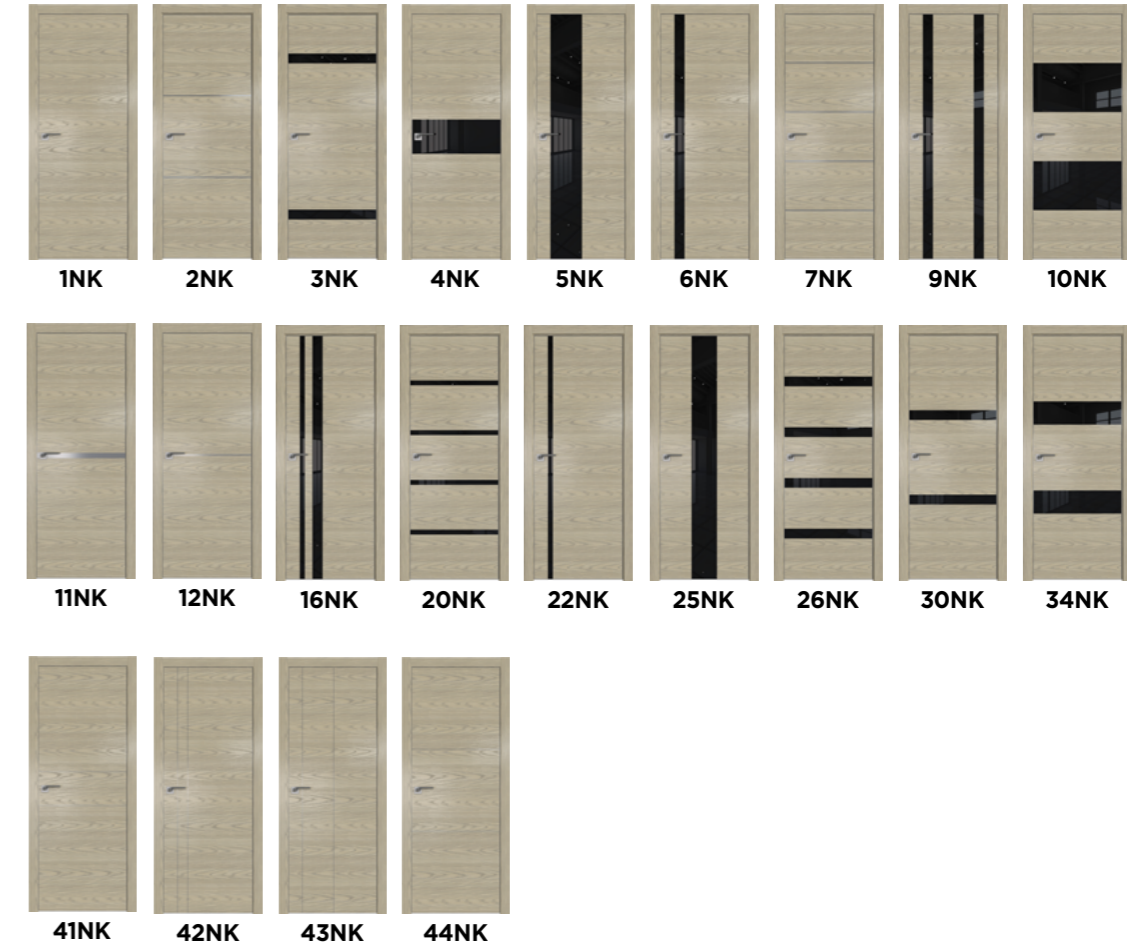

МОДЕЛИ

КРОМКА

STK

СЕРИЯ STK

Коллекция каркасных дверей в новейшем эксклюзивном покрытии «НанШпон», разработано по заказу компании ProfilDoors. Особенностью покрытия является его ярко выраженная глубокая «брашированная» структура с глянцевой лаковой однотонной поверхностью или матовой лаковой однотонной поверхностью. Модельный ряд предлагает выбор дверей в современном минималистическом стиле. Насчитывает 3 цвета и порядка 18 моделей.