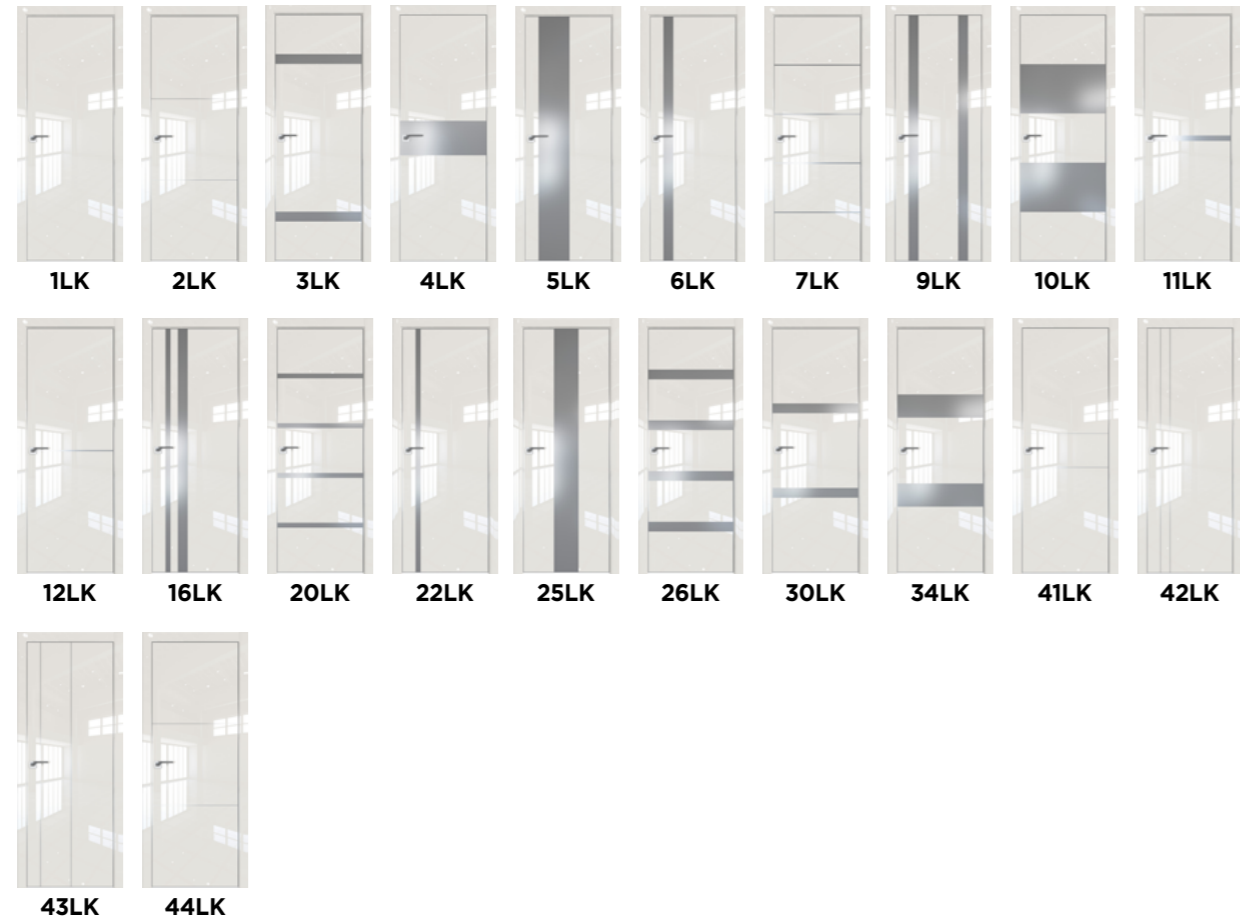

КРОМКА

БАГЕТ
В МОДЕЛЯХ С 80LK ПО 89LK

ОСТЕКЛЕНИЕ

МОДЕЛИ

12LK БЕЛЫЙ ЛЮКС

1LK ГАЛЬКА ЛЮКС

SMK

СЕРИЯ SMK