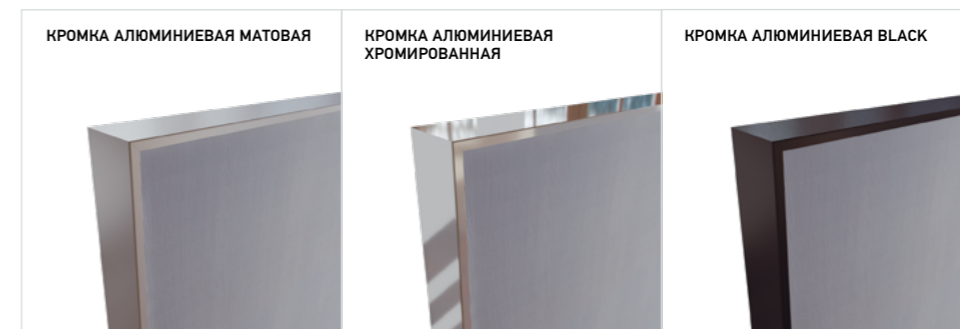

НАЛИЧНИК

ОСТЕКЛЕНИЕ

МОДЕЛИ

КРОМКА

LK

СЕРИЯ LK

Коллекция каркасных дверей в глянцевом покрытии, разработанном в Германии на основе новейших разработок. Данное покрытие позволяет добиться высокого качества поверхности и высокого глянцевого эффекта. Модельный ряд предлагает выбор дверей как в классическом стиле, так и в современных исполнениях. Насчитывает 4 цвета и более 32 моделей.