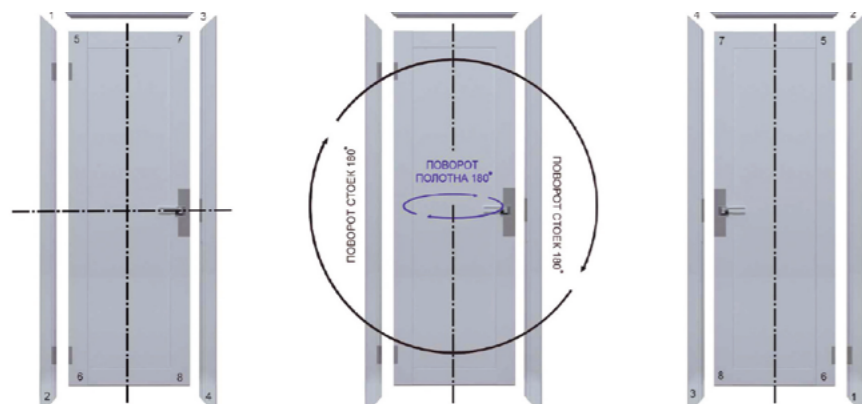

МОНОБЛОК EXPORT

Моноблок представляет собой единую конструкцию, состоящую из дверного короба и телескопического наличника. Полностью готов к монтажу, что позволяет установить дверь в домашних условиях.

СОВРЕМЕННЫЙ ДИЗАЙН

Дизайн моноблока обеспечивает компланарность дверного полотна и наличника в одной плоскости, что позволяет создать современный дизайн вашего интерьера.

РЕВЕРСИВНОСТЬ

Конструкция моноблока полностью реверсивна, что позволяет изменять сторону открывания дверного полотна совместно с дверным коробом непосредственно перед монтажом в случае, если планировка помещения изменилась, при этом не меняя