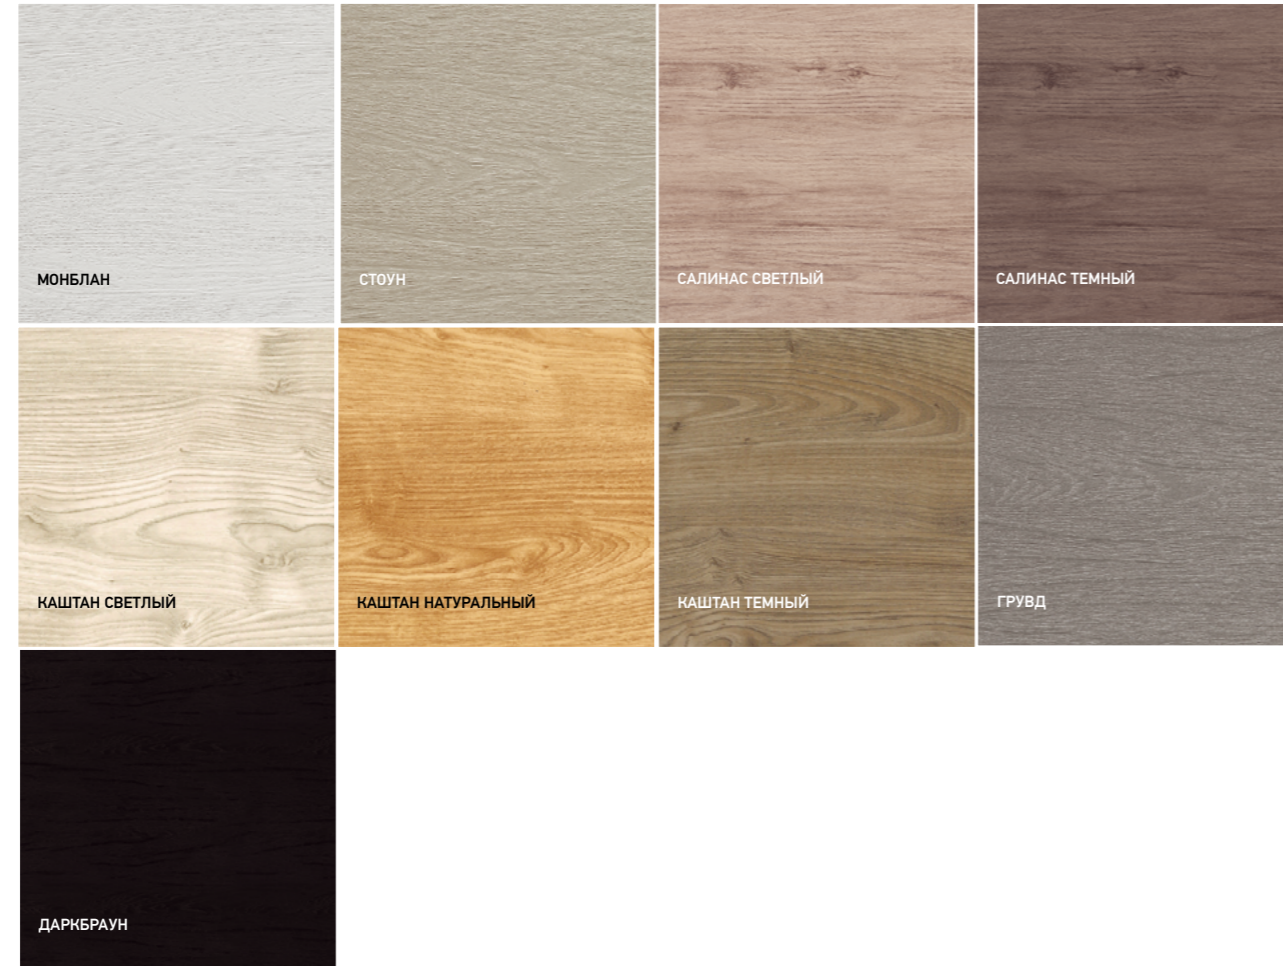

ЦВЕТА
ТЕКСТУР