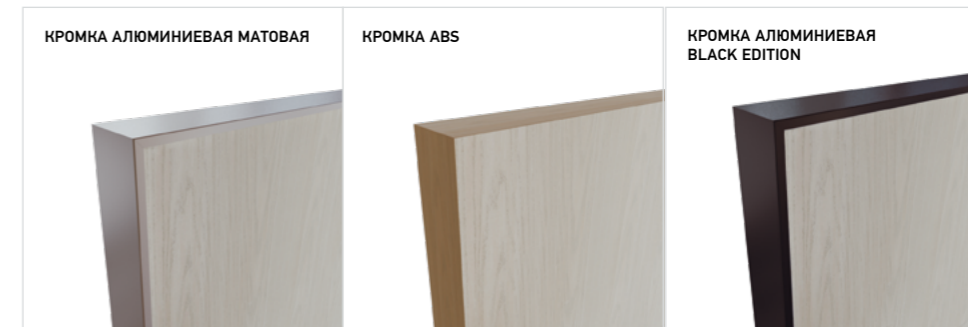

**ЦВЕТА
ТЕКСТУР**

КОРОБКА

ДОБОР

НАЛИЧНИК

ОСТЕКЛЕНИЕ

МОДЕЛИ

КРОМКА