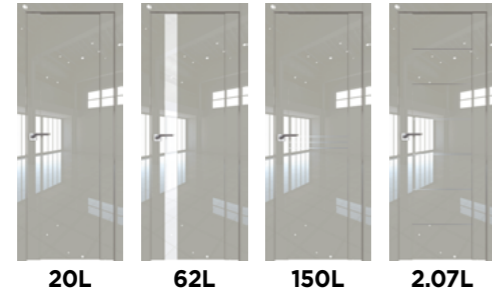

62L БЕЛЫЙ ЛЮКС

ЦВЕТА
ТЕКСТУР

КОРОБКА

ДОБОР

НАЛИЧНИК

МОЛДИНГ

ОСТЕКЛЕНИЕ

МОДЕЛИ