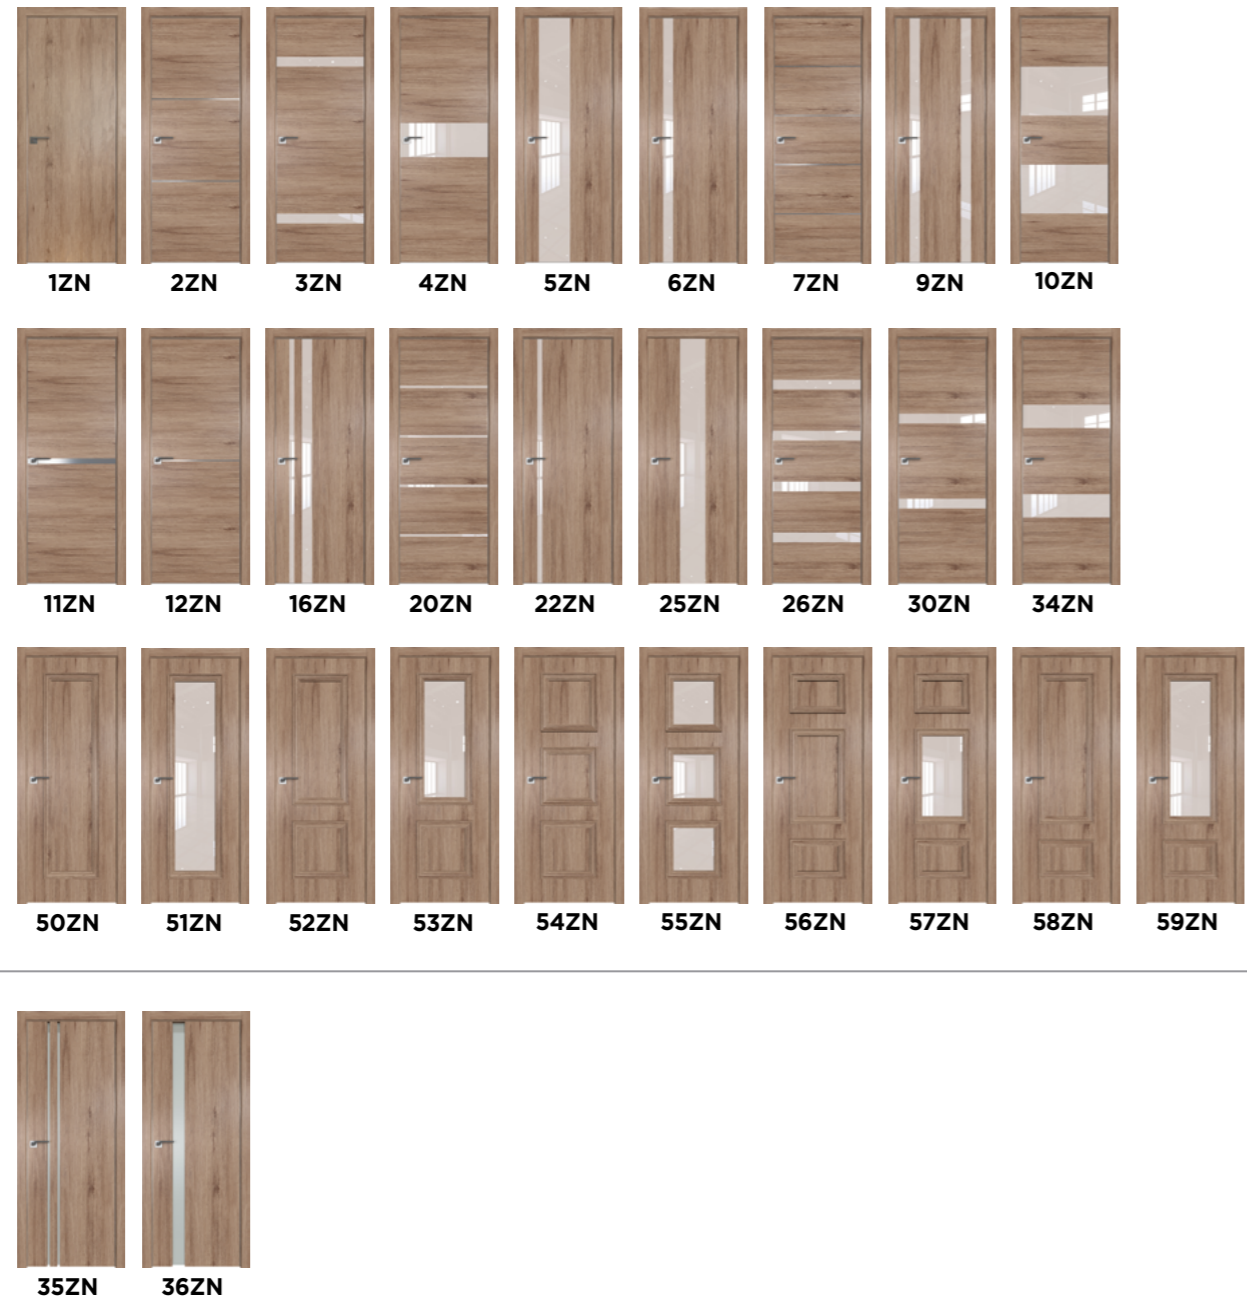

ДОБОР

КРОМКА

БАГЕТ
В МОДЕЛЯХ С 50ZN ПО 59ZN

ОСТЕКЛЕНИЕ

МОДЕЛИ

12ZN МОНБЛАН

NK

СЕРИЯ NK