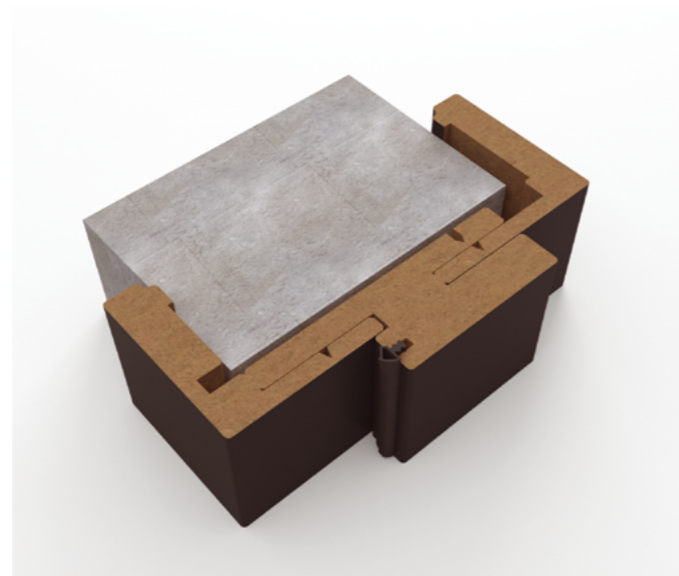

Моноблок 95

Наличник 60 мм /Наличник 80 мм

МОНОБЛОК REVERSE

Ранее при отделке дверных проемов применялся моноблок EXPORT, как при наружном открывании, так и внутреннем (рис.1). Положение дверных полотен отличается и когда двери стоят рядом, это не совсем эстетично. Моноблок REVERSE позволяет теперь это избежать. Полотна внутреннего открывания в одной плоскости с полотнами наружного открывания (рис.2).