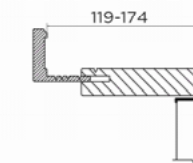

Моноблок REVERSE 135