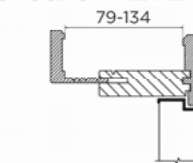

Моноблок REVERSE 95