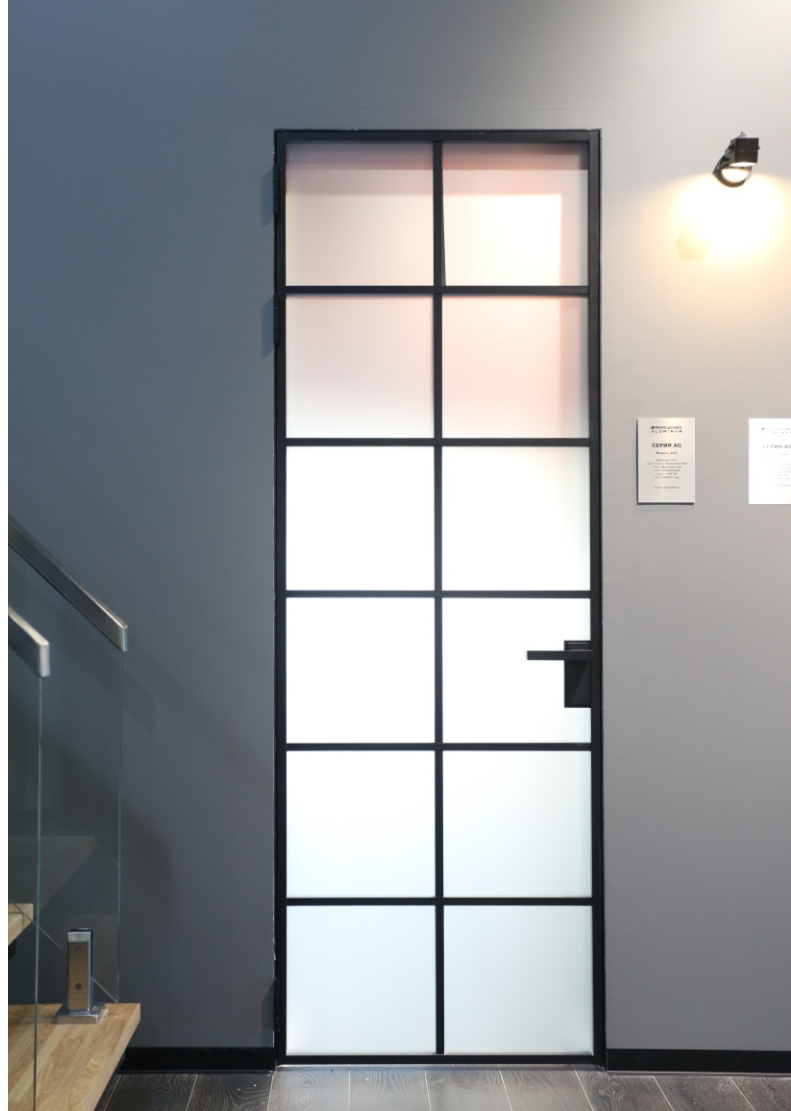

МОДЕЛЬ 360PL

РУЧКА НА ПЛАНКЕ

Дверные ручки 360PL для межкомнатных дверей от PROFILDOORS представлены в цветах черный матовый и хром матовый. Дизайн ручки выполнен в стиле модерн.

Данная модель идёт в комплектации с дверными моделями AG и AGK.

Также хорошо подойдет к каркасным и царговым моделям дверей в стиле модерн.