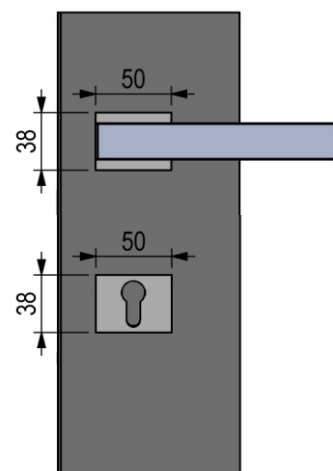

Комплект W07R080

- комплект розеток под цилиндр

Цвет:

- белый матовый
- черный матовых
- хром матовый
- золото матовый

Цилиндр в цвет розеток.

Для моделей:
360, 458, LOTUS