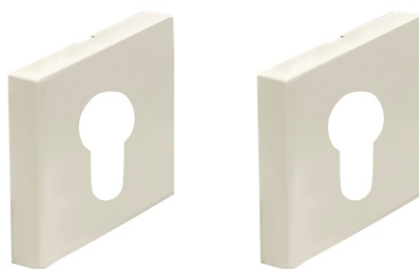

 **PROFIL
DOORS**

**ДВЕРНЫЕ РУЧКИ
PROFILDOORS**

Дверные ручки PROFILDOORS

Дверные ручки выполнены из алюминия, имеют современный внешний вид и отличные свойства эксплуатации в течение длительного времени.

- черный матовый

Комплект LOTUS

- дверные ручки со вставкой на розетке для установки на внутренние межкомнатные двери.

Цвет:

- хром матовый

Комплект W07R080

- комплект розеток с
заверткой WC

Цвет:

- белый матовый
- черный матовый
- хром матовый
- золото матовый

Для моделей:
360, 458, LOTUS

Комплект W07R080

- комплект розеток под цилиндр

Цвет:

- белый матовый
- черный матовых
- хром матовый
- золото матовый

Цилиндр в цвет розеток.

Для моделей:
360, 458, LOTUS

Фабрика PROFILDOORS разработала ряд моделей дверных ручек под свои межкомнатные двери, совместно с итальянской компанией Comit.

Comit - Итальянский производитель дверных ручек, дверной и мебельной фурнитуры.