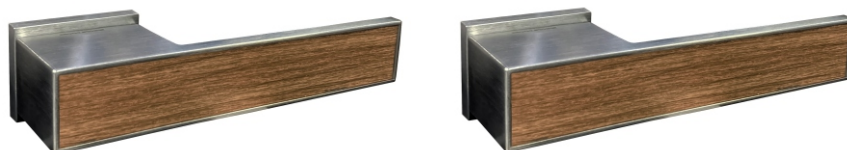

 **PROFIL
DOORS**

**ДВЕРНЫЕ РУЧКИ
PROFILDOORS**

Дверные ручки PROFILDOORS

Дверные ручки выполнены из алюминия, имеют современный внешний вид и отличные свойства эксплуатации в течение длительного времени.

Ручки разработаны дизайнерами PROFILDOORS, отличаются четкой геометрией линий и лаконичными формами, эффектно подчеркивают красоту дверных полотен.

МОДЕЛЬ 360PL

РУЧКА НА ПЛАНКЕ

Дверные ручки 360PL для межкомнатных дверей от PROFILDOORS представлены в цветах черный матовый и хром матовый. Дизайн ручки выполнен в стиле модерн.

Ручка 458 хорошо сочетается с царговыми и каркасными моделями PROFILDOORS.

Модель доступна в широкой матовой палитре: золото, хром, черный, белый. Матовые оттенки – это всегда глубина, сила отделки, которая не прячется за блеском.

- черный матовый

Комплект LOTUS

- дверные ручки со вставкой на розетке для установки на внутренние межкомнатные двери.

Цвет:

- хром матовый

Комплект W07R080

- комплект розеток с
заверткой WC

Цвет: