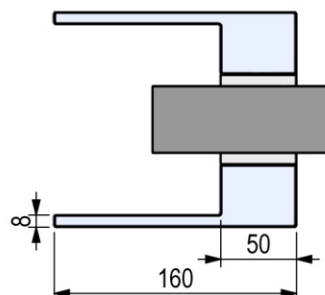

МОДЕЛЬ 458

РУЧКА НА ПРЯМОУГОЛЬНОЙ РОЗЕТКЕ

Данная модель имеет лаконичный дизайн. Плавные закругленные формы позволяют сочетать ее с дверьми в классическом стиле, в дуэте они оказывают мощный визуальный эффект.