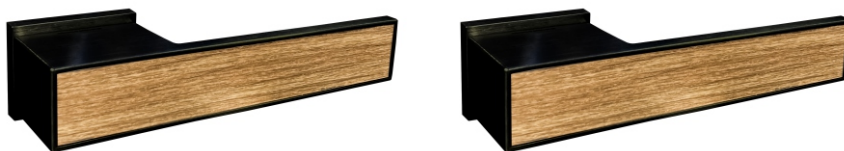

Комплект LOTUS

- дверные ручки со вставкой на розетке для установки на внутренние межкомнатные двери.

Цвет:

- черный матовый