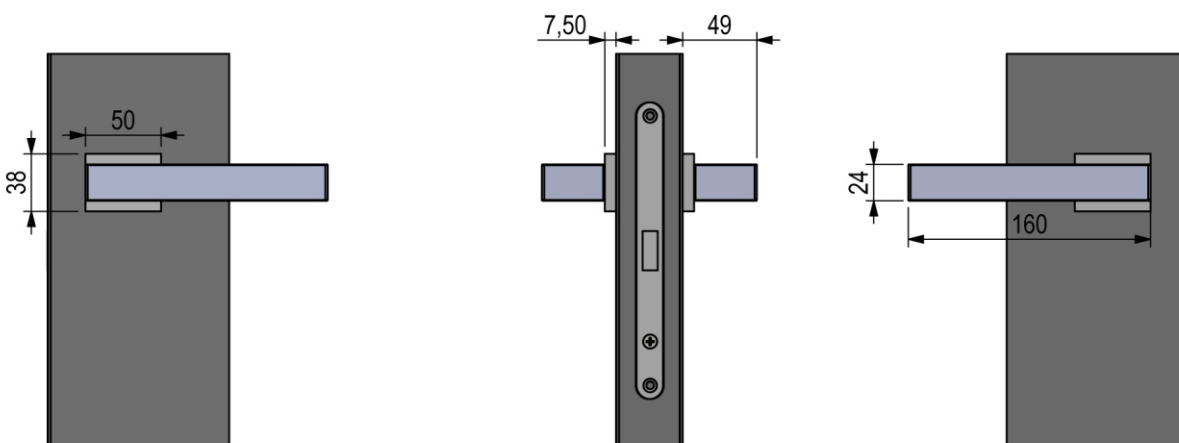

МОДЕЛЬ 458

РУЧКА НА ПРЯМОУГОЛЬНОЙ РОЗЕТКЕ

Данная модель имеет лаконичный дизайн. Плавные закругленные формы позволяют сочетать ее с дверьми в классическом стиле, в дуэте они оказывают мощный визуальный эффект.