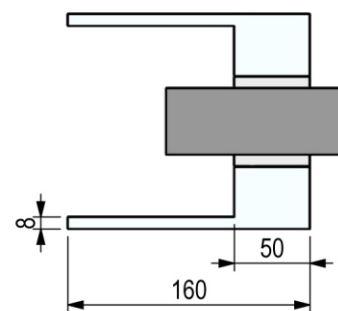

- черный матовый

Комплект LOTUS

- дверные ручки со вставкой на розетке для установки на внутренние межкомнатные двери.

Цвет:

- хром матовый

Комплект W07R080

- комплект розеток с
заверткой WC

Цвет: