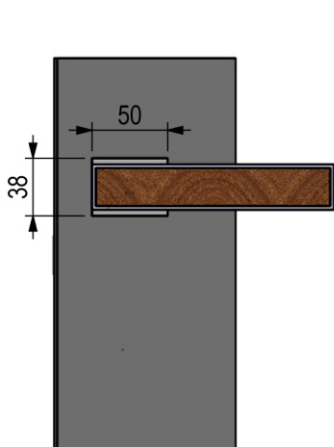

- черный матовый

Комплект LOTUS

- дверные ручки со вставкой на розетке для установки на внутренние межкомнатные двери.

Цвет:

- хром матовый

Комплект W07R080

- комплект розеток с
заверткой WC

Цвет: