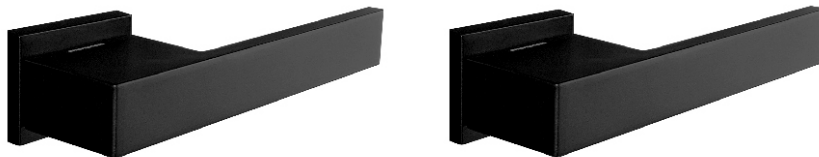

Цвет:

- хром матовый

МОДЕЛЬ **360PL**
РУЧКА НА ПЛАНКЕ
ПОД ФИКСАТОР (WC)

Комплект 360PL WC Чм

- дверные ручки, планки и замок под фиксатор (WC) для установки на внутренние межкомнатные двери.

Цвет:

- черный матовый

Комплект 360PL WC Хм

- дверные ручки, планки и замок под фиксатор (WC) для установки на внутренние межкомнатные двери.

Цвет:

- хром матовый

МОДЕЛЬ 360

РУЧКА НА ПРЯМОУГОЛЬНОЙ РОЗЕТКЕ

Дверные ручки имеют лаконичный дизайн и относятся к категории «дверные ручки в стиле хай-тек и минимализм».

Данная модель актуальна и функциональна, является важным элементом современного интерьера.

Модель идёт в комплектации с дверными моделями АGR.

Также хорошо подойдет к каркасным и царговым моделям дверей в стиле модерн.

Комплект 360

- дверные ручки на розетке для установки на внутренние межкомнатные двери.

Цвет:

- черный матовый

Комплект 360

- дверные ручки на розетке для установки на внутренние межкомнатные двери.

Цвет:

- хром матовый