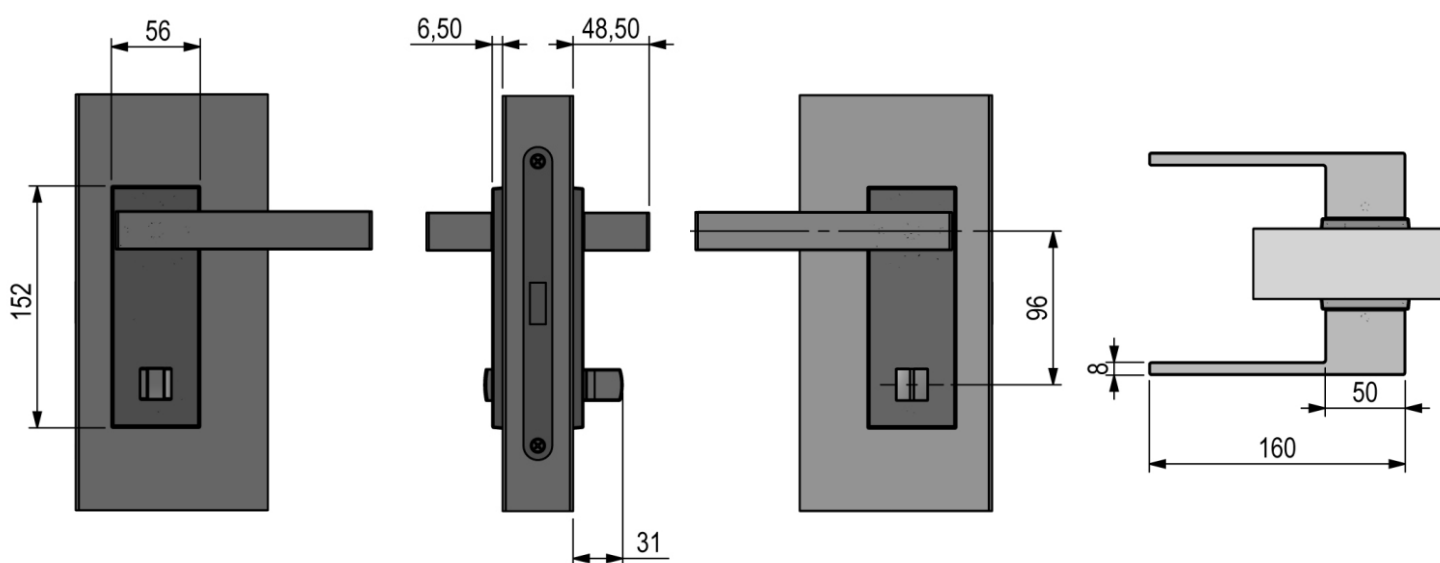

Цвет:

- хром матовый

МОДЕЛЬ **360PL**
РУЧКА НА ПЛАНКЕ
ПОД ФИКСАТОР (WC)

Комплект 360PL WC Чм

- дверные ручки, планки и замок под фиксатор (WC) для установки на внутренние межкомнатные двери.

Цвет:

- черный матовый

Комплект 360PL WC Хм

- дверные ручки, планки и замок под фиксатор (WC) для установки на внутренние межкомнатные двери.

Цвет:

- хром матовый

МОДЕЛЬ 360

РУЧКА НА ПРЯМОУГОЛЬНОЙ РОЗЕТКЕ

Дверные ручки имеют лаконичный дизайн и относятся к категории «дверные ручки в стиле хай-тек и минимализм».