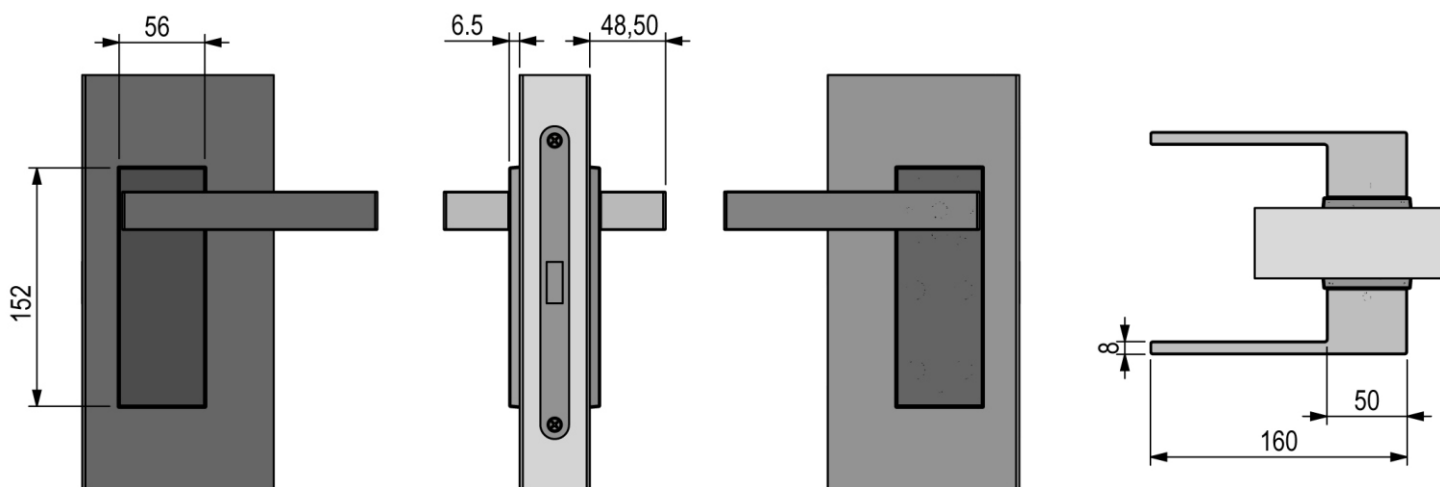

Цвет:

- черный матовый

Комплект 360PL Хм

- дверные ручки, планки
для установки на
внутренние
межкомнатные двери.

Цвет:

- хром матовый

МОДЕЛЬ **360PL**
РУЧКА НА ПЛАНКЕ С ЗАМКОМ

Комплект 360PL Lock Чм