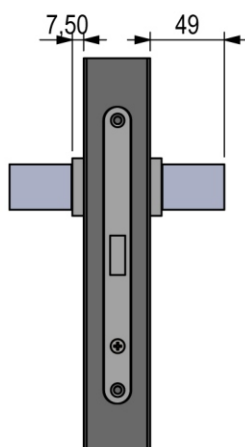

Комплект LOTUS

- дверные ручки со вставкой на розетке для установки на внутренние межкомнатные двери.

Цвет:

- хром матовый