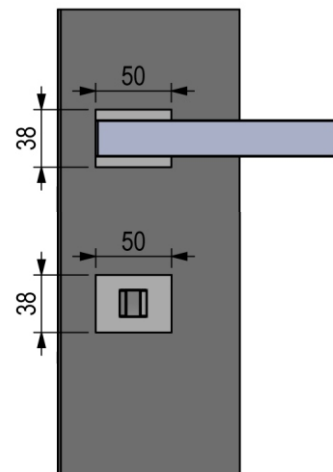

Комплект W07R080

- комплект розеток с
заверткой WC

Цвет:

- белый матовый
- черный матовый
- хром матовый
- золото матовый

Для моделей:
360, 458, LOTUS