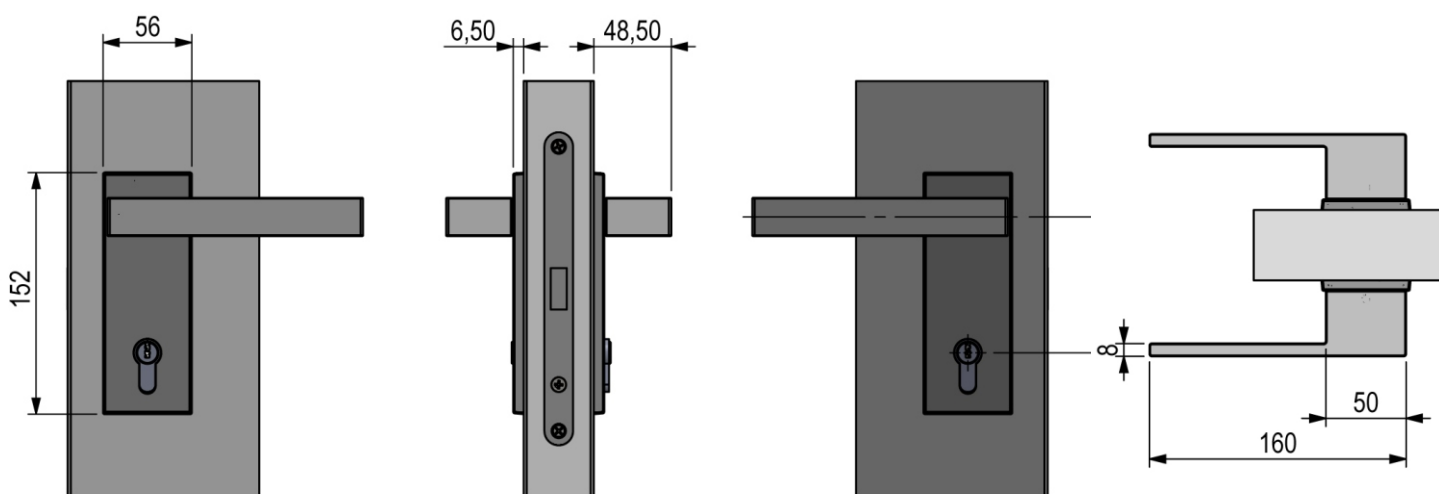

- дверные ручки, планки и цилиндр для установки на внутренние межкомнатные двери.

Цвет:

- черный матовый
(цилиндр замка черный)

Комплект 360PL Lock Хм

- дверные ручки, планки и цилиндр для установки на внутренние межкомнатные двери.

Цвет:

- хром матовый

МОДЕЛЬ **360PL**
РУЧКА НА ПЛАНКЕ
ПОД ФИКСАТОР (WC)

Комплект 360PL WC Чм

- дверные ручки, планки и замок под фиксатор (WC) для установки на внутренние межкомнатные двери.

Цвет:

- черный матовый