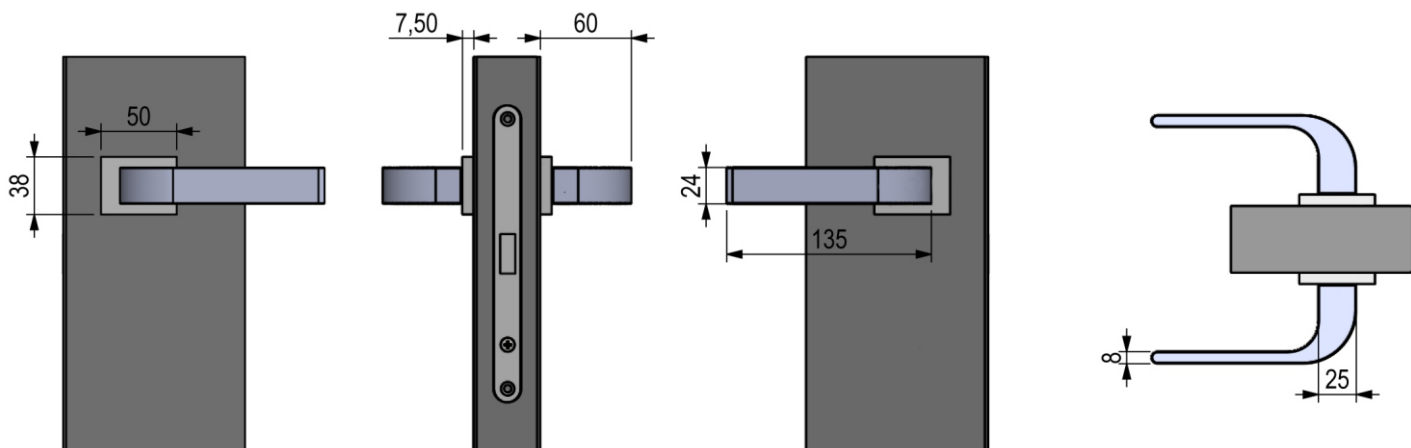

Комплект 458

- дверные ручки на розетке для установки на внутренние межкомнатные двери.

Цвет:

- золото

Комплект 458

- дверные ручки на розетке для установки на внутренние межкомнатные двери.

Цвет:

- хром матовый