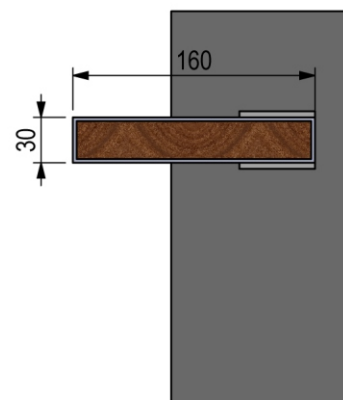

- черный матовый

Комплект LOTUS

- дверные ручки со вставкой на розетке для установки на внутренние межкомнатные двери.

Цвет:

- хром матовый

Комплект W07R080

- комплект розеток с
заверткой WC

Цвет: