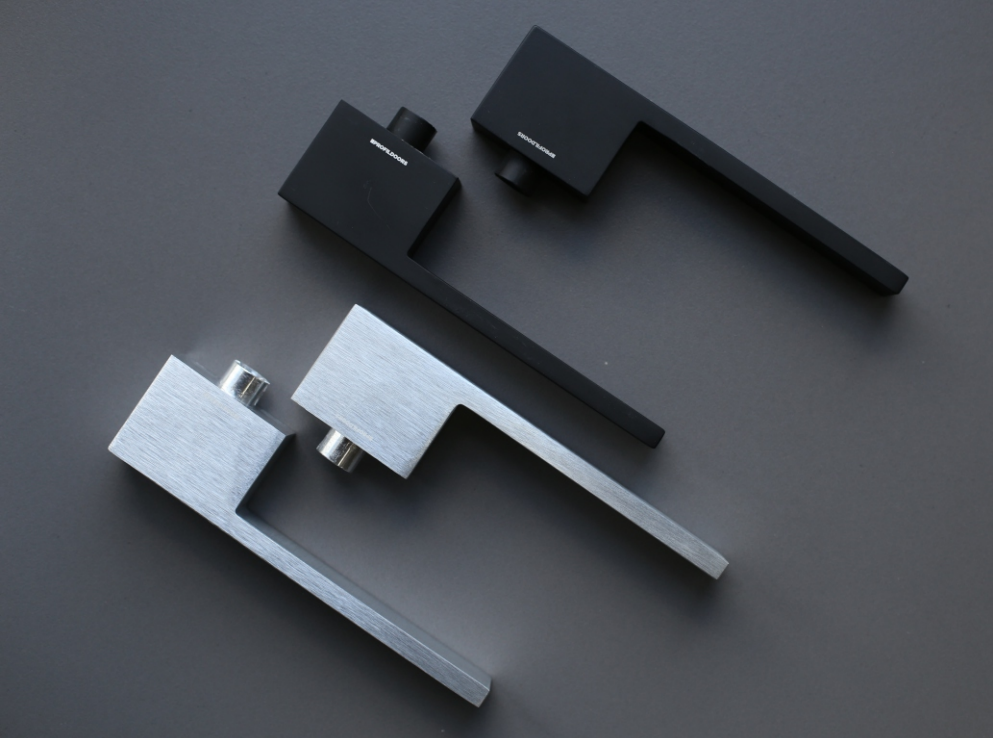

 **PROFIL
DOORS**

**ДВЕРНЫЕ РУЧКИ
PROFILDOORS**

Дверные ручки PROFILDOORS

Дверные ручки выполнены из алюминия, имеют современный внешний вид и отличные свойства эксплуатации в течение длительного времени.

Ручки разработаны дизайнерами PROFILDOORS, отличаются четкой геометрией линий и лаконичными формами, эффектно подчеркивают красоту дверных полотен.

МОДЕЛЬ 360PL

РУЧКА НА ПЛАНКЕ

Дверные ручки 360PL для межкомнатных дверей от PROFILDOORS представлены в цветах черный матовый и хром матовый. Дизайн ручки выполнен в стиле модерн.

Данная модель идёт в комплектации с дверными моделями AG и AGK.

Также хорошо подойдет к каркасным и царговым моделям дверей в стиле модерн.

Комплект 360PL Чм

- дверные ручки, планки
для установки на
внутренние
межкомнатные двери.

МОДЕЛЬ 458

РУЧКА НА ПРЯМОУГОЛЬНОЙ РОЗЕТКЕ

Данная модель имеет лаконичный дизайн. Плавные закругленные формы позволяют сочетать ее с дверьми в классическом стиле, в дуэте они оказывают мощный визуальный эффект.