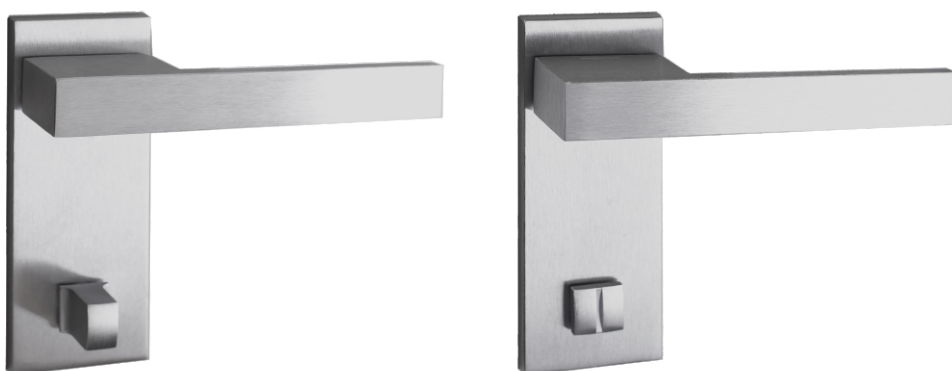

Цвет:

- черный матовый

Комплект 360PL Хм

- дверные ручки, планки
для установки на
внутренние
межкомнатные двери.

Цвет:

- хром матовый

МОДЕЛЬ **360PL**
РУЧКА НА ПЛАНКЕ С ЗАМКОМ

Комплект 360PL Lock Чм

- дверные ручки, планки и цилиндр для установки на внутренние межкомнатные двери.

Цвет:

- черный матовый
(цилиндр замка черный)

Комплект 360PL Lock Хм

- дверные ручки, планки и цилиндр для установки на внутренние межкомнатные двери.

Цвет:

- хром матовый

МОДЕЛЬ **360PL**
РУЧКА НА ПЛАНКЕ
ПОД ФИКСАТОР (WC)

Комплект 360PL WC Чм

- дверные ручки, планки и замок под фиксатор (WC) для установки на внутренние межкомнатные двери.

Цвет:

- черный матовый

Комплект 360PL WC Хм

- дверные ручки, планки и замок под фиксатор (WC) для установки на внутренние межкомнатные двери.

Цвет:

- хром матовый

МОДЕЛЬ 360

РУЧКА НА ПРЯМОУГОЛЬНОЙ РОЗЕТКЕ

Дверные ручки имеют лаконичный дизайн и относятся к категории «дверные ручки в стиле хай-тек и минимализм».