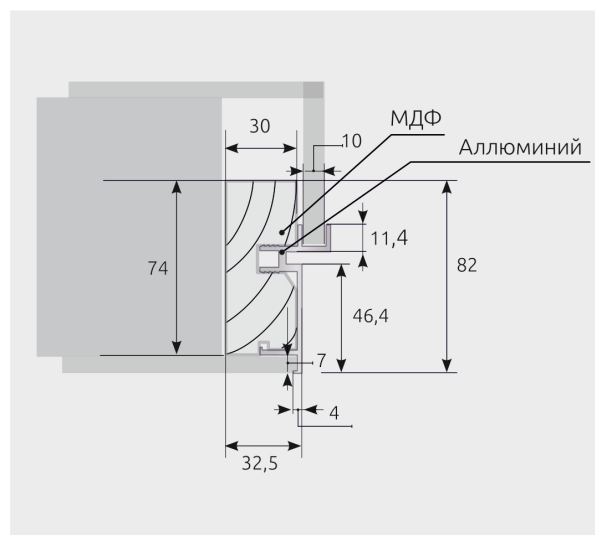

Высота коробки Invisible: 2150 мм, 2440 мм, 2750 мм.
Возможно заказать коробку Invisible свыше 3000 мм.

Размер коробки Invisible: 32.5*82 мм.

Цвета INVISIBLE и плинтуса:

	Белый матовый RAL9003
	Черный матовый RAL9005
	Зеленый матовый RAL6004
	Синий матовый RAL5003
	Золото
	Анод (серебро)
	Бронза