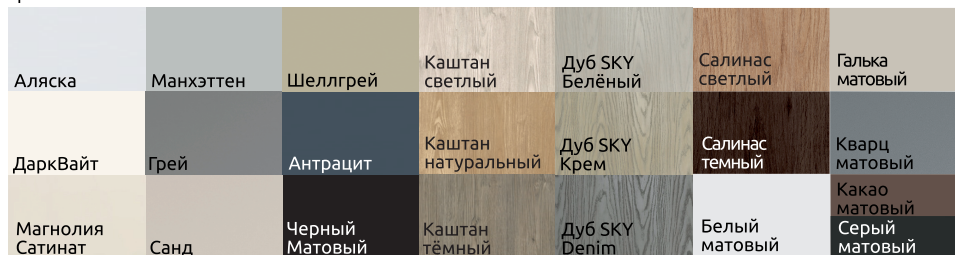

Кромка
матовая

Заполнение закаленное стекло 4 мм:

Планибель
бесцветный

Планибель
графит

Мателюкс
бесцветный

Мателюкс
графит

5AGK

МАТЕЛЮКС ГРАФИТ
ОКРАС СТЕКЛА СЕРЫЙ
ВСТАВКА КАШТАН ТЕМНЫЙ

МАТЕЛЮКС
ГРАФИТ
ОКРАС ЧЕРНЫЙ

ПЛАНИБЕЛЬ
БЕСЦВЕТНЫЙ
ОКРАС СЕРЫЙ

ПЛАНИБЕЛЬ
ГРАФИТ
ОКРАС ЧЕРНЫЙ

ЗЕРКАЛО
ОКРАСА НЕТ

ЛАКОБЕЛЬ
ЧЕРНЫЙ ЛАК
ОКРАСА НЕТ

КОРОБ
SLIM AL

МОНОБЛОК
«ЭКСПОРТ»

АЛЮМИНИЕВЫЙ
МОНОБЛОК

СКРЫТЫЙ
КОРОБ
INVISIBLE

РАЗДВИЖНАЯ
СИСТЕМА
MAGIC UNIQ

РАЗДВИЖНАЯ
КУПЕ

Окрас стекла:

Цвет кромки:

Цвета вставок:

Заполнение закаленное стекло 4 мм:

* - Окраса стекла нет

6AGK

МАТЕЛЮКС ГРАФИТ
ОКРАС СТЕКЛА СЕРЫЙ
ВСТАВКА КАШТАН ТЕМНЫЙ

МАТЕЛЮКС
ГРАФИТ
ОКРАС ЧЕРНЫЙ

ПЛАНИБЕЛЬ
БЕСЦВЕТНЫЙ
ОКРАС СЕРЫЙ

ПЛАНИБЕЛЬ
ГРАФИТ
ОКРАС ЧЕРНЫЙ

ЗЕРКАЛО
ОКРАСА НЕТ

ЛАКОБЕЛЬ
ЧЕРНЫЙ ЛАК
ОКРАСА НЕТ

КОРОБ
SLIM AL