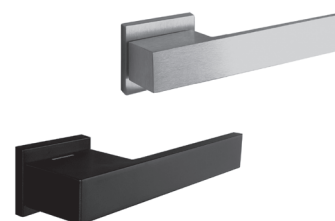

Дверные ручки на розетке 360,
черный мат., хром мат. (Италия)
в серии AGP