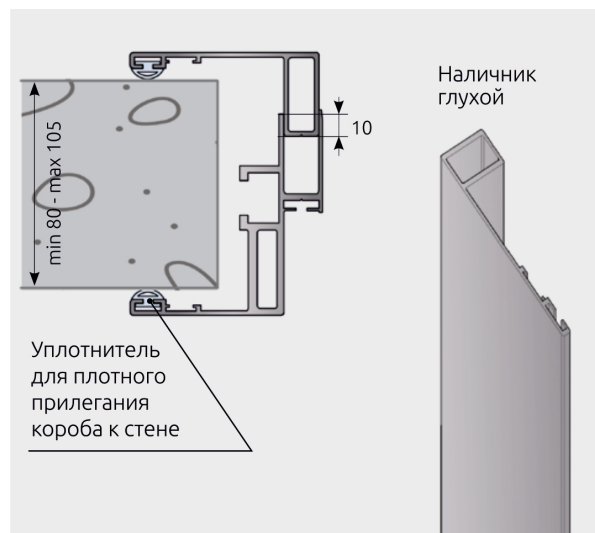

КОРОБ МОНОБЛОК АЛЮМИНИЕВЫЙ

Алюминиевый коробочный моноблок – это разработка фабрики PROFILDOORS. Конструкция моноблока позволяет установить двери в проемы с толщиной стены в диапазоне от 80 мм до 345 мм.

Алюминиевый моноблок позволяет надежно фиксировать дверное полотно. Хорошо сочетается с разными дверными покрытиями под дерево, подчеркивает элегантность дверного полотна, а также дает возможность заменить полотно на новое, не меняя дверного короба, вследствие повреждения или нового интерьерного решения.

Преимущества:

- Эстетичность и универсальность;
- Исключена деформация и рассыхание;
- Прочность, надежность, долговечность;
- Простота и неприхотливость в эксплуатации;
- Может многократно сниматься и устанавливаться;
- Нет необходимости в предварительном выравнивании проема;
- Скрывает неровности стены по наличнику.

Для серии AGK/AGP короб комплектуется под скрытые петли AGB Eclipse 2.0 (Италия) с возможностью регулировки в 3-х плоскостях. Петли для серии AG идут в комплекте с полотном.

Цвета моноблока:

- Белый матовый RAL9003
- Черный матовый RAL9005
- Зеленый матовый RAL6004
- Синий матовый RAL5003
- Золото
- Бронза