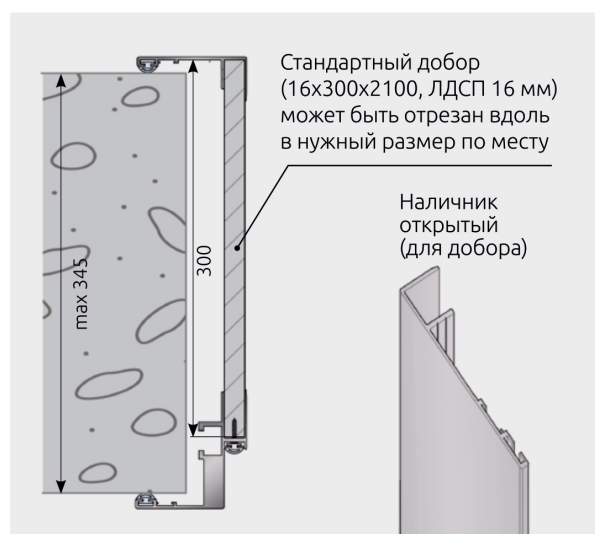

КОРОБ МОНОБЛОК АЛЮМИНИЕВЫЙ

Алюминиевый коробочный моноблок – это разработка фабрики PROFILDOORS. Конструкция моноблока позволяет установить двери в проемы с толщиной стены в диапазоне от 80 мм до 345 мм.

Алюминиевый моноблок позволяет надежно фиксировать дверное полотно. Хорошо сочетается с разными дверными покрытиями под дерево, подчеркивает элегантность дверного полотна, а также дает возможность заменить полотно на новое, не меняя дверного короба, вследствие повреждения или нового интерьерного решения.

Преимущества:

- Эстетичность и универсальность;
- Исключена деформация и рассыхание;
- Прочность, надежность, долговечность;
- Простота и неприхотливость в эксплуатации;
- Может многократно сниматься и устанавливаться;
- Нет необходимости в предварительном выравнивании проема;
- Скрывает неровности стены по наличнику.

Для серии AGK/AGP короб комплектуется под скрытые петли AGB Eclipse 2.0 (Италия) с возможностью регулировки в 3-х плоскостях. Петли для серии AG идут в комплекте с полотном.

Цвета моноблока:

- Белый матовый RAL9003
- Черный матовый RAL9005
- Зеленый матовый RAL6004
- Синий матовый RAL5003
- Золото
- Бронза