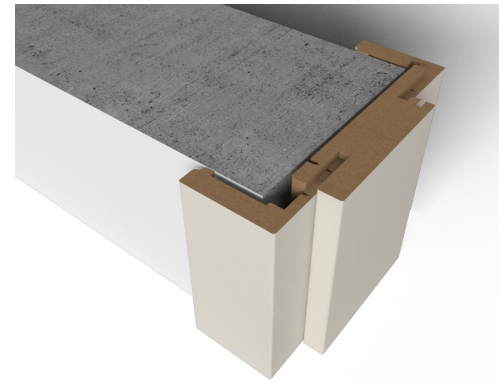

КОРОБ МОНОБЛОК «ЭКСПОРТ»

Моноблок представляет собой единую конструкцию, состоящую из дверного короба и телескопического наличника.

Преимущества:

- Компланарность - визуально полотно с наличниками находится в одной плоскости без каких либо дополнительных стыков и переходов.
- Реверсивность - конструкция моноблока полностью реверсивна, что позволяет изменять сторону открывания дверного полотна совместно с дверным коробом непосредственно перед монтажом в случае, если планировка помещения изменилась, при этом не меняя уже приобретенные двери.

Для серии AGK/AGP короб комплектуется под скрытые петли AGB Eclipse 2.0 (Италия) с возможностью регулировки в 3-х плоскостях. Петли для серии AG идут в комплекте с полотном.

Короб моноблок 95
наличник 60