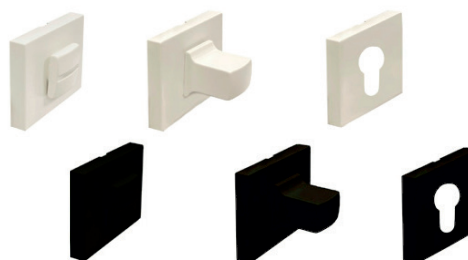

Розетки с заверткой WC / Розетки под цилиндр,
для моделей: 360, 458, LOTUS, черный матовый,
хром матовый, белый матовый, золото (Италия)