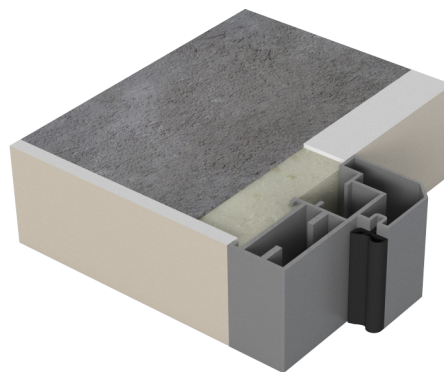

Цвета SLIM:

- Белый матовый RAL9003
- Черный матовый RAL9005
- Зеленый матовый RAL6004
- Синий матовый RAL5003
- Золото
- Бронза