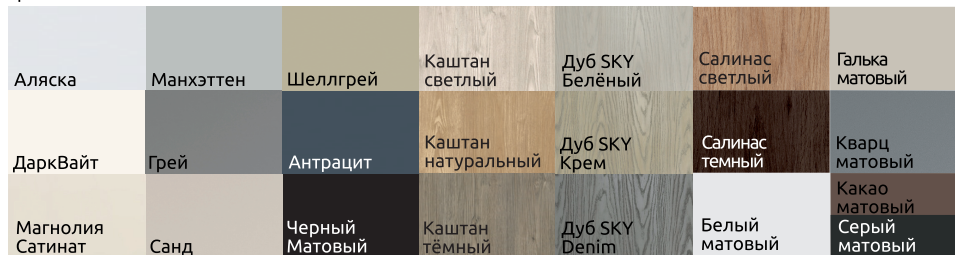

6AGK

МАТЕЛЮКС ГРАФИТ
ОКРАС СТЕКЛА СЕРЫЙ
ВСТАВКА КАШТАН ТЕМНЫЙ

МАТЕЛЮКС
ГРАФИТ
ОКРАС ЧЕРНЫЙ

ПЛАНИБЕЛЬ
БЕСЦВЕТНЫЙ
ОКРАС СЕРЫЙ

ПЛАНИБЕЛЬ
ГРАФИТ
ОКРАС ЧЕРНЫЙ

ЗЕРКАЛО
ОКРАСА НЕТ

ЛАКОБЕЛЬ
ЧЕРНЫЙ ЛАК
ОКРАСА НЕТ

КОРОБ
SLIM AL

МОНОБЛОК
«ЭКСПОРТ»

АЛЮМИНИЕВЫЙ
МОНОБЛОК

СКРЫТЫЙ
КОРОБ
INVISIBLE

РАЗДВИЖНАЯ
СИСТЕМА
MAGIC UNIQ

РАЗДВИЖНАЯ
КУПЕ

Окрас стекла:

Цвет кромки:

Цвета вставок: